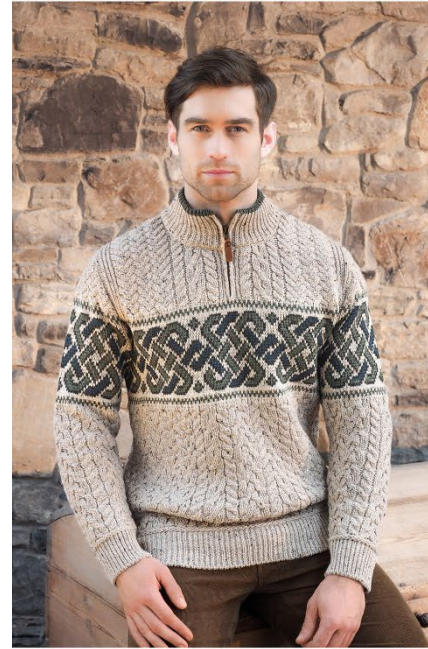

- SHERWOOD MIX 
- ARMY GREEN MIX 

BELMULLET C5591 S - XXL

- PEACOCK MIX
- TUNDRA MIX

NEWGRANGE X4843 S - XXL

- OATMEAL NEP
- ARMY GREEN
- CHARCOAL
- PEACOCK

LIMERICK HD4821 S - XXL

- SHERWOOD
- OATMEAL NEP

NEPHIN SH5462 S - XXL